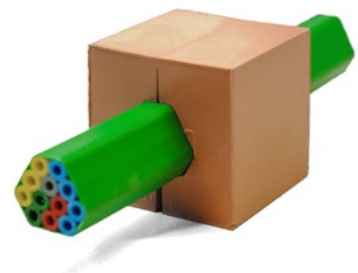

## MCT Brattberg

MCT Brattberg is uitvinder en grondlegger van het modulaire MCT kabel- en leidingdoorvoersysteem en heeft al sinds de jaren '50 van de vorige eeuw ervaring met de ontwikkeling en productie van deze systemen. De modulaire afdichtingen zijn een onderdeel van de integrale veiligheid, waar het gaat om compartimentering van ruimten.

## Speciale blokken

In sommige situaties bestaat de wens naar speciale uitvoeringen van blokken, om een passende afdichting te realiseren. Zo is bijvoorbeeld een kabel soms niet rond, maar ovaal, driehoekig (sectorverband) of zeshoekig.

Speciale blokken zijn er bijvoorbeeld voor:

- Meerdere kabels op een kleine oppervlakte
- 3 fase-kabels in een driehoeksformatie
- Kabels met speciale vorm
- Wave guides, ovale glasvezelbuizen
- Dubbele kabels (twin cable).

MCT Brattberg heeft veel bijzondere oplossingen al beschikbaar. Bovendien is het mogelijk om in overleg blokken op maat te produceren, gebaseerd op inmeting van een voorbeeldkabel.