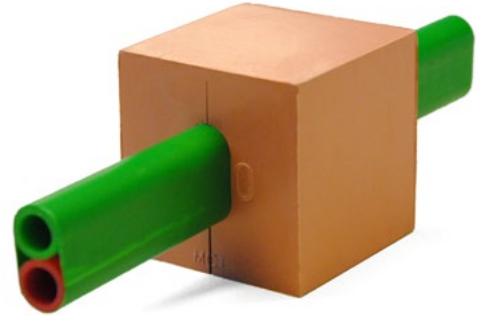

## MCT Brattberg

MCT Brattberg is uitvinder en grondlegger van het modulaire MCT kabel- en leidingdoorvoersysteem en heeft al sinds de jaren '50 van de vorige eeuw ervaring met de ontwikkeling en productie van deze systemen. De modulaire afdichtingen zijn een onderdeel van de integrale veiligheid, waar het gaat om compartimentering van ruimten.

## Speciale blokken

In sommige situaties bestaat de wens naar speciale uitvoeringen van blokken, om een passende afdichting te realiseren. Zo is bijvoorbeeld een kabel soms niet rond, maar ovaal, driehoekig (sectorverband) of zeshoekig.

Speciale blokken zijn er bijvoorbeeld voor:

- Meerdere kabels op een kleine oppervlakte
- 3 fase-kabels in een driehoeksformatie
- Kabels met speciale vorm
- Wave guides, ovale glasvezelbuizen
- Dubbele kabels (twin cable).

MCT Brattberg heeft veel bijzondere oplossingen al beschikbaar. Bovendien is het mogelijk om in overleg blokken op maat te produceren, gebaseerd op inmeting van een voorbeeldkabel.